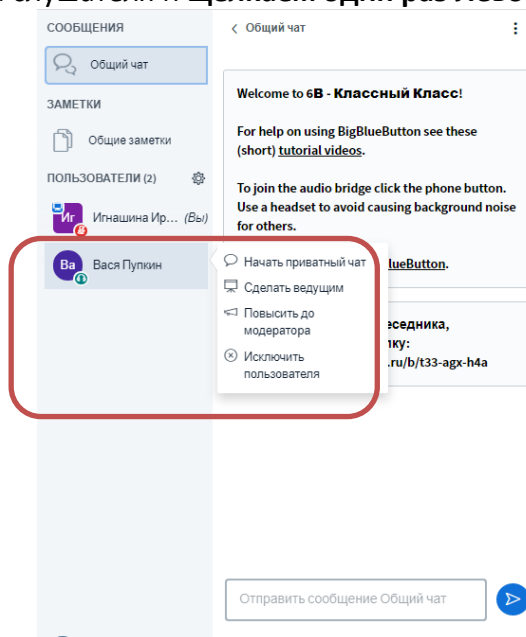

Инструкция принудительного отключения слушателя с сеанса платформы BigBlueButton

1. В области **Сообщения**, Вы увидели незаявленного слушателя группы

2. Наводим курсор мыши на слушателя и щелкаем один раз **Левой** клавишей мыши

3. В появившемся меню выбираем **Исключить пользователя**