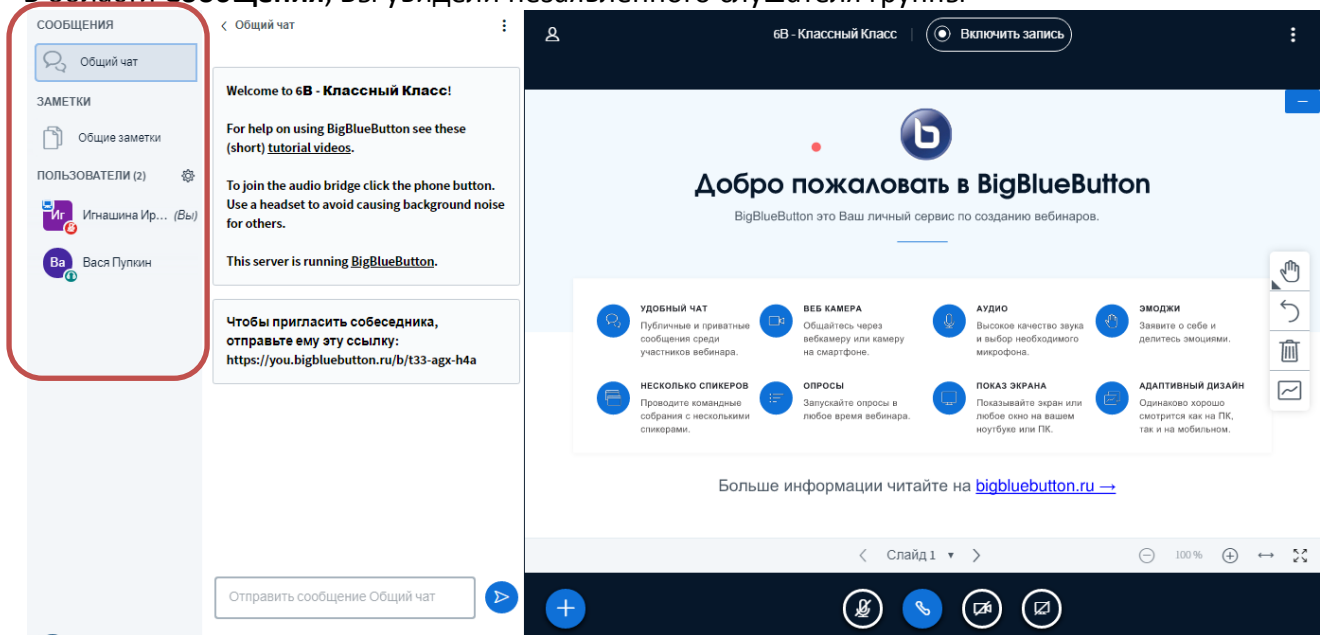

Инструкция принудительного отключения слушателя с сеанса платформы BigBlueButton

1. В области **Сообщения**, Вы увидели незаявленного слушателя группы

2. Наводим курсор мыши на слушателя и щелкаем один раз **Левой** клавишей мыши